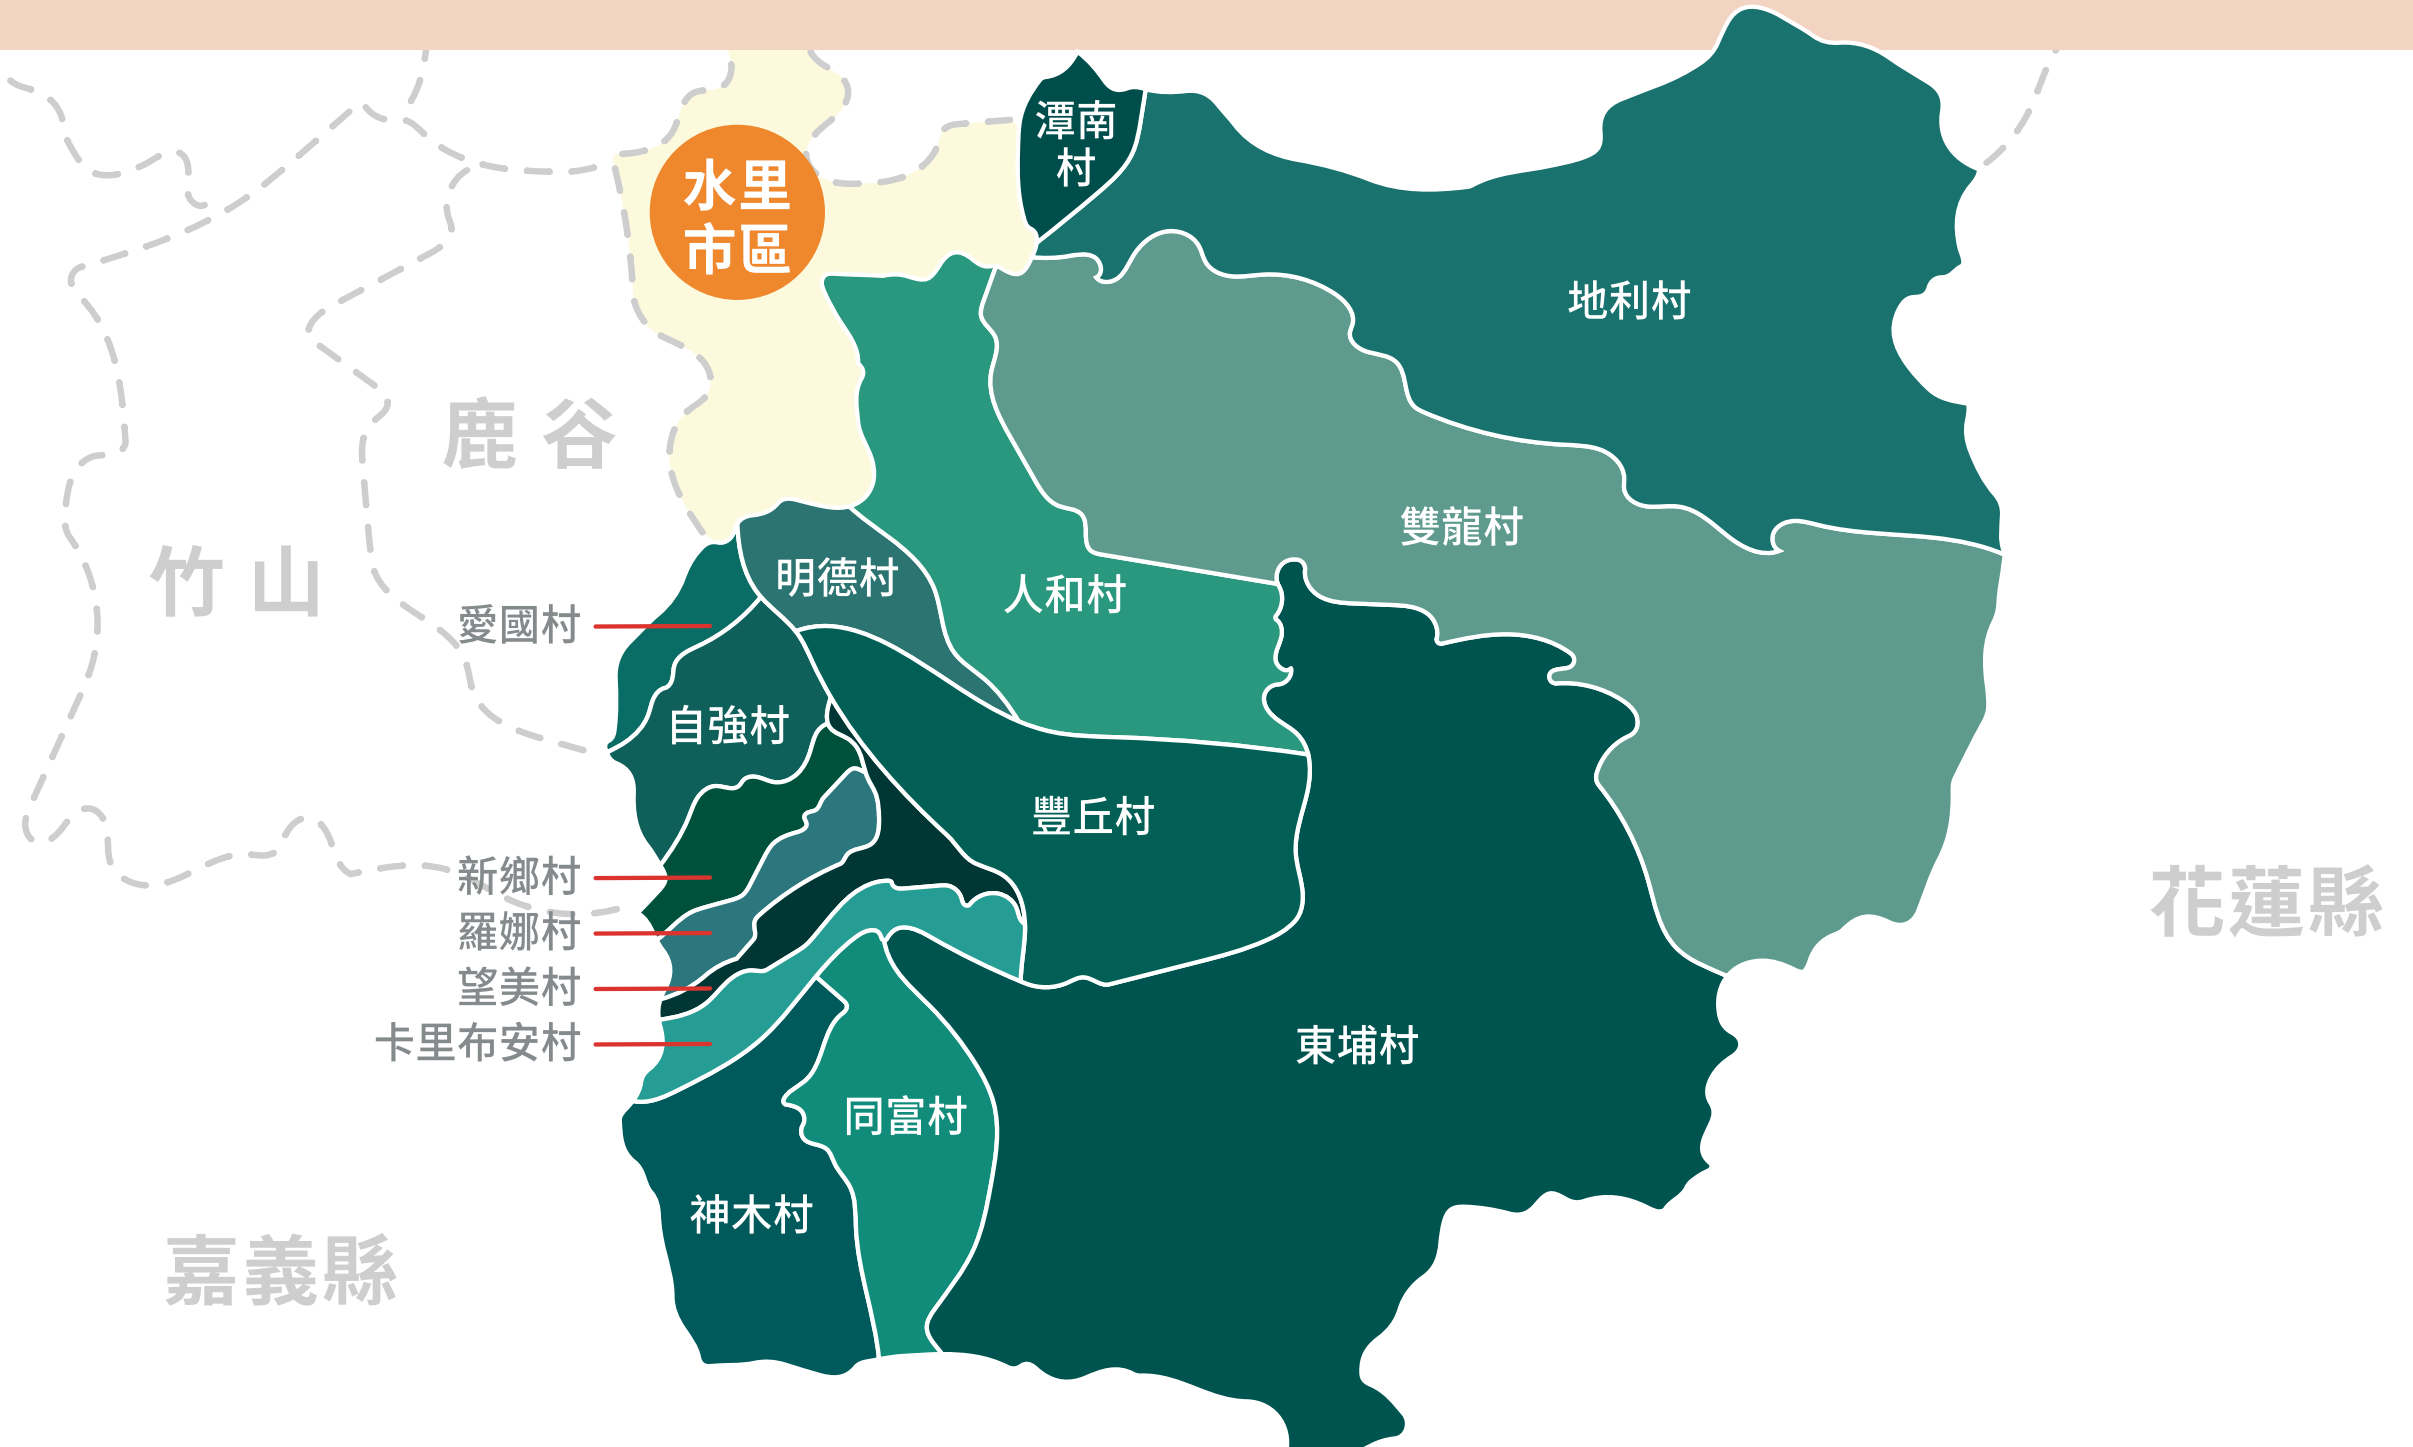

長照據點

學校

社區發展協會

南投幸福GO
官方網站

收費方式

全票 **25元** · 半票 **13元**

里程8公里以內收一段票，超過則收兩段票
最多計算至三段票

不收現金！請使用電子票證
一卡通、悠遊卡、敬老愛心卡

實名制預約服務模式

- ➔ 乘車時間：周一至周五 06:00-21:00
- ➔ 每班次乘客達**2人**以上即可發車
- ➔ 至少於前一個工作日預約
預約成功請攜帶電子票證與乘車卡搭車
(第一次乘車，會由媒合中心發放乘車卡)
- ➔ **逾時10分鐘**車輛將自行離開

服務範圍

- 1 信義鄉內任意兩地點往返
- 2 信義全鄉往返水里市區

服務範圍外(如往返南投市區、臺中等地區)提供公車班次乘車資訊或接送至鄰近轉運站轉乘