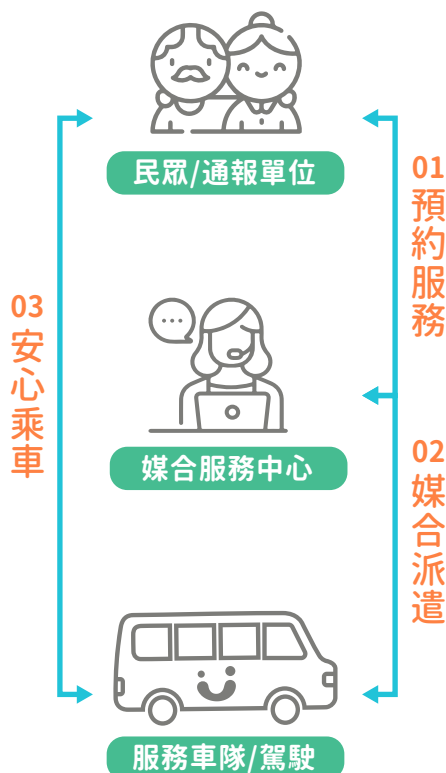

村里辦公處、在地協會
學校、長照據點等

官方LINE預約

線上預約

服務模式 ▾

- 服務採實名制全預約乘車
 - 乘車時間：週一至週五 06:00-21:00
 - 每班次乘客達**2人**以上即可發車
 - 預約成功請攜帶乘車卡及電子票證，至預約時間地點搭車
 - 乘車卡於第一次預約乘車時媒合中心將會發放
 - 請注意：逾時**5分鐘**車輛將自行離開
- ❶ 每月內累積滿三次未到**則暫停使用服務一個月

票價與收費方式

採段次收費 · 以8公里作為里程段次基礎 · 超過8公里以上收二段票 · 最多計算至三段票

全票 25元 滿 12 歲至 64 歲者

半票 13元

1. 年滿65歲以上且持有身份證明之年長者
2. 具原住民身分者，年滿60歲以上且持有身份證明之年長者
3. 持有身心障礙手冊及殘障手冊者
4. 年齡滿6歲以上，未滿12歲之兒童

免票 未滿6歲者經出示證件，得免費搭乘

☑ 採電子票證收費(一卡通、悠遊卡、敬老愛心卡)，不收現金