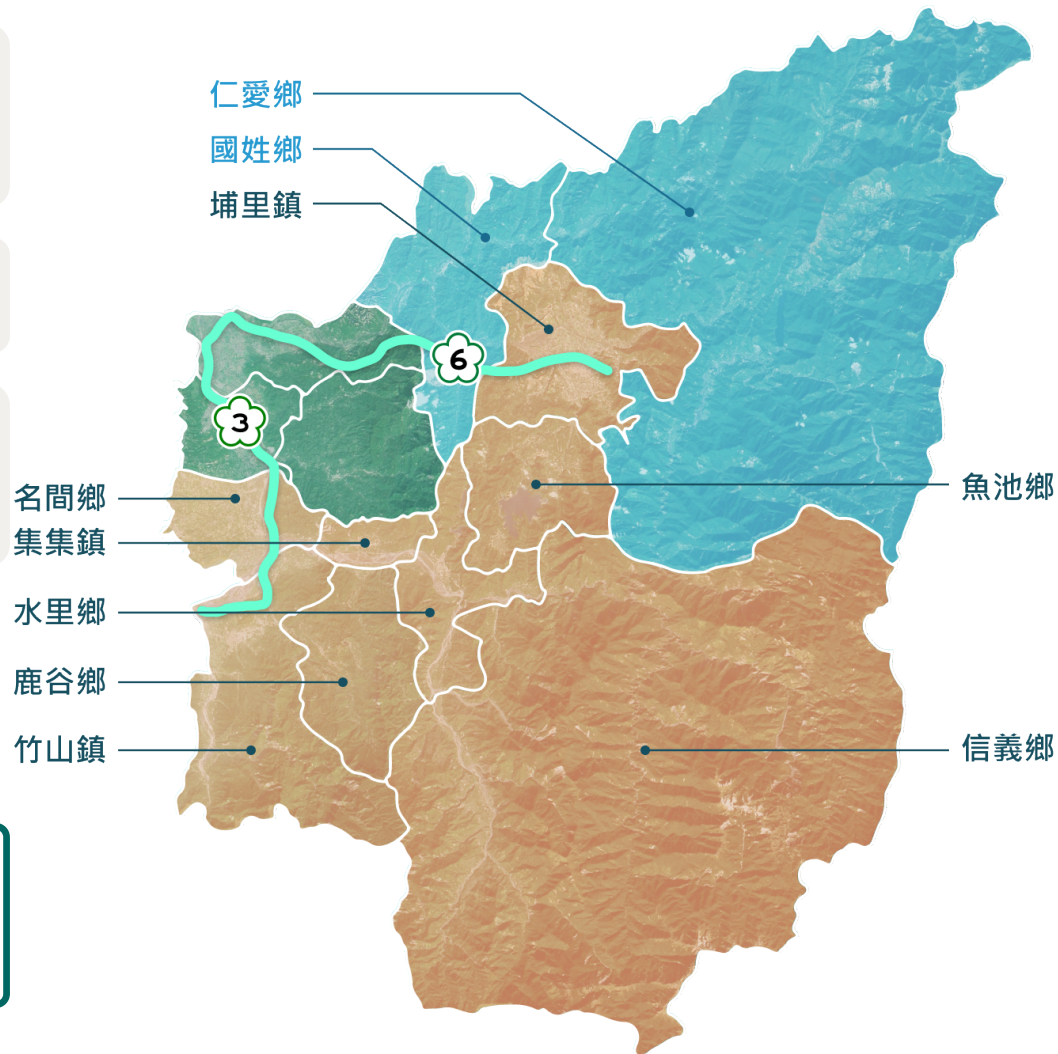

南投幸福GO 服務說明

信義鄉

目錄

- 📍 甚麼是幸福巴士
- 📍 要如何預約幸福巴士
- 📍 信義幸福巴士轉乘資訊
- 📍 水里重要轉乘站點

01 甚麼是幸福巴士

01 成立服務管理中心受理民眾預約及滾動檢討服務機制

02 接送範圍內採全預約接送服務

03 無公車客運行經之地區或前後一小時內無服務班次之時段之預約接送

主要服務公車客運沒有到達的聚落、公車班次時間沒有服務的時段

集集人可以搭幸福巴士到哪裡？

- 信義鄉全鄉預約乘車服務
- 信義全鄉往返水里市區

02 要如何預約幸福巴士

電話預約 (免付費專線)

0800-885-658

平日 08:30~12:00、13:30~17:00

在地單位協助預約

往竹山市區

6801、6718、6718A、6726

往埔里、魚池

6289、6289A、6665、6665A、6667A、6667、6671、6729

04 水里重要轉乘站點

總達客運 (水里站)

南投縣水里鄉民權路53號

員林客運 (水里站)

實名制預約服務模式

- ➔ 乘車時間：周一至周五 06:00-21:00
- ➔ 每班次乘客達**2人**以上即可發車
- ➔ 至少於前一個工作日預約
預約成功請攜帶電子票證與乘車卡搭車
(第一次乘車，會由媒合中心發放乘車卡)
- ➔ **逾時10分鐘**車輛將自行離開

服務範圍

- 1 信義鄉內任意兩地點往返
- 2 信義全鄉往返水里市區

服務範圍外(如往返南投市區、臺中等地區)提供公車班次乘車資訊或接送至鄰近轉運站轉乘