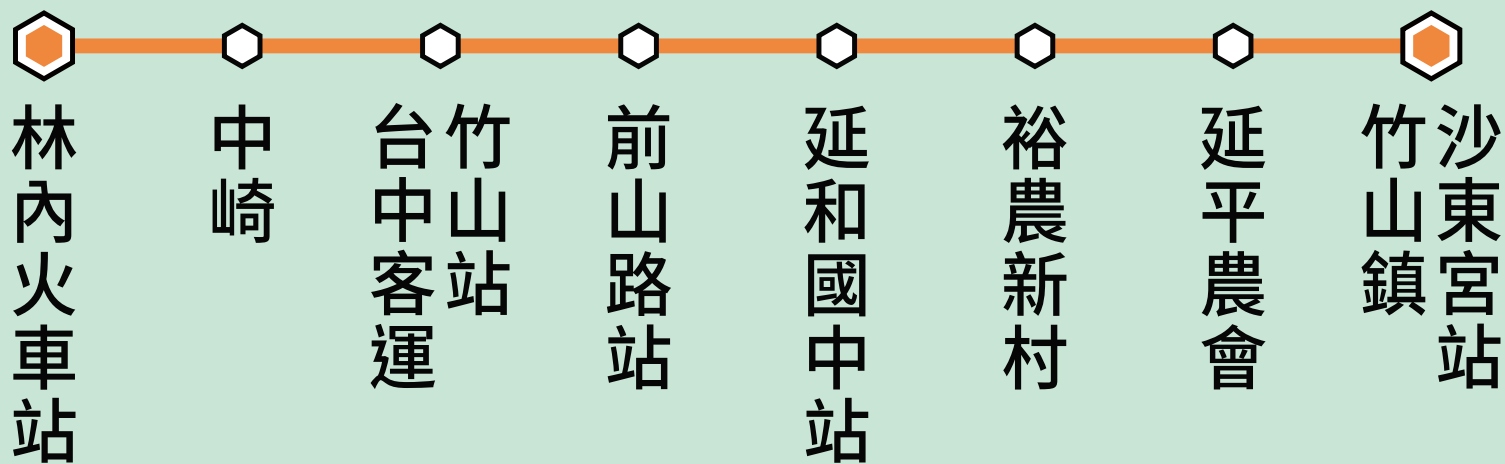

往台中高鐵站

6883、6883A、6883B、6333D
6188A

往彰化高鐵站

15、6702、6927、6701、6701A

往林內火車站

7127、7127A、**竹山幸福GO固定路線**
(自沙東宮至林內火車站-僅假日)

南投幸福GO 竹山鎮幸福巴士

採實名制全預約乘車服務

免付費電話：0800-885-658

(服務時段：平日週一～週五8:30-12:00、13:30-17:00)

需至少於前一個上班日預約乘車
若要取消至少於乘車前一日通知媒合中心取消
(隔周一乘車需於周五前完成取消)

營運業者 福倫淨零通用發展協會

竹山往返林內火車站由公車及幸福巴士預約服務

南投幸福GO

竹山鎮 幸福巴士

服務範圍 ▶▶▶