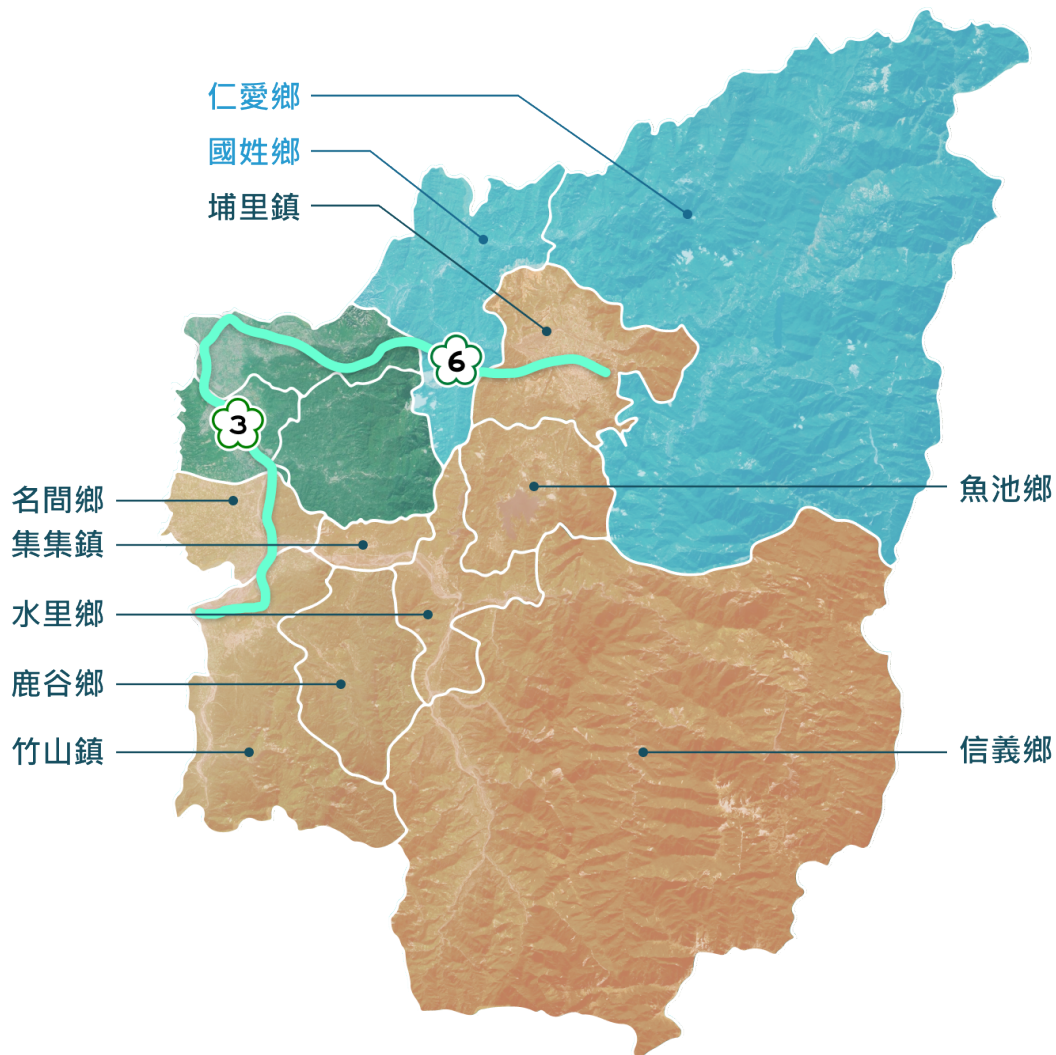

南投幸福GO 服務說明

竹山鎮

目錄

- 📍 甚麼是幸福巴士
- 📍 要如何預約幸福巴士
- 📍 竹山幸福巴士轉乘資訊

01 甚麼是幸福巴士

01 成立服務管理中心受理民眾預約及滾動檢討服務機制

02 接送範圍內採全預約接送服務

03 無公車客運行經之地區或前後一小時內無服務班次之時段之預約接送

主要服務公車客運沒有到達的聚落、公車班次時間沒有服務的時段

竹山人可以搭幸福巴士到哪裡？

- 竹山鎮全鎮預約乘車服務
- 竹山往返林內火車站，由公車及幸福巴士服務固定路線

02 要如何預約幸福巴士

電話預約 (免付費專線)

0800-885-658

平日 08:30~12:00、13:30~17:00

在地單位協助預約

- 01 竹山鎮內採全彈性預約服務
- 02 公車客運沒有到達的聚落、公車班次時間沒有服務的時段
- 03 服務範圍外提供公車班次乘車資訊或接送至鄰近轉運站轉乘

路線起迄 (去回程)

採實名制全預約乘車服務

電話預約
免付費專線

0800-885-658

(0800 - 搭搭我 - 來玩吧)

平日 08:30-12:00
13:30-17:00

在地單位
協助預約

一段票以**全票25元**，**半票13元**為收費基準

採段次收費，以8公里作為里程段次基礎
超過8公里以上收二段票，最多計算至三段票

✗ 不收現金

○ 可使用一卡通、悠遊卡等

○ 可使用敬老愛心卡

服務模式 ▶▶▶

- 乘車時間：週一至週五 06:00-21:00
- 每班次乘客達2人以上即可發車
- 預約成功請依預約時間地點搭車，需攜帶乘車卡(乘車第一次會由服務中心發放)
- **逾時10分鐘**車輛將自行離開