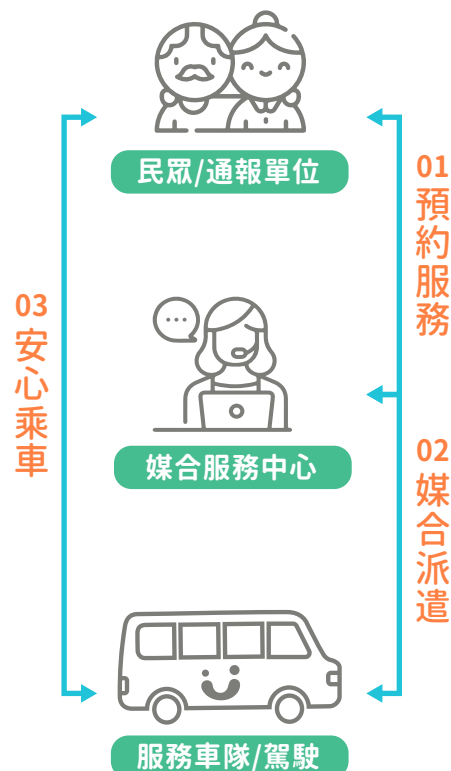

主要服務公車客運沒有到達的聚落、公車班次時間沒有服務的時段

竹山人可以搭幸福巴士到哪裡？

- 竹山鎮全鎮預約乘車服務
- 竹山往返林內火車站，由公車及幸福巴士服務固定路線

02 要如何預約幸福巴士

電話預約 (免付費專線)

0800-885-658

平日 08:30~12:00、13:30~17:00

在地單位協助預約

村里辦公處、在地協會
學校、長照據點等

官方LINE預約

線上預約

服務模式 ▾

- 服務採實名制全預約乘車
- 乘車時間：週一至週五 06:00-21:00
- 每班次乘客達**2人**以上即可發車
- 預約成功請攜帶乘車卡及電子票證，至預約時間地點搭車
- 乘車卡於第一次預約乘車時媒合中心將會發放
- 請注意：逾時**5分鐘**車輛將自行離開
- ❗ 每月內累積滿**三次未到**則暫停使用服務一個月

票價與收費方式

採段次收費 · 以8公里作為里程段次基礎 · 超過8公里以上收二段票 · 最多計算至三段票

全票 25元 滿 12 歲至 64 歲者

半票 13元

1. 年滿65歲以上且持有身份證明之年長者
2. 具原住民身分者，年滿60歲以上且持有身份證明之年長者
3. 持有身心障礙手冊及殘障手冊者
4. 年齡滿6歲以上，未滿12歲之兒童

免票 未滿6歲者經出示證件，得免費搭乘

☑ 採電子票證收費(一卡通、悠遊卡、敬老愛心卡)，不收現金